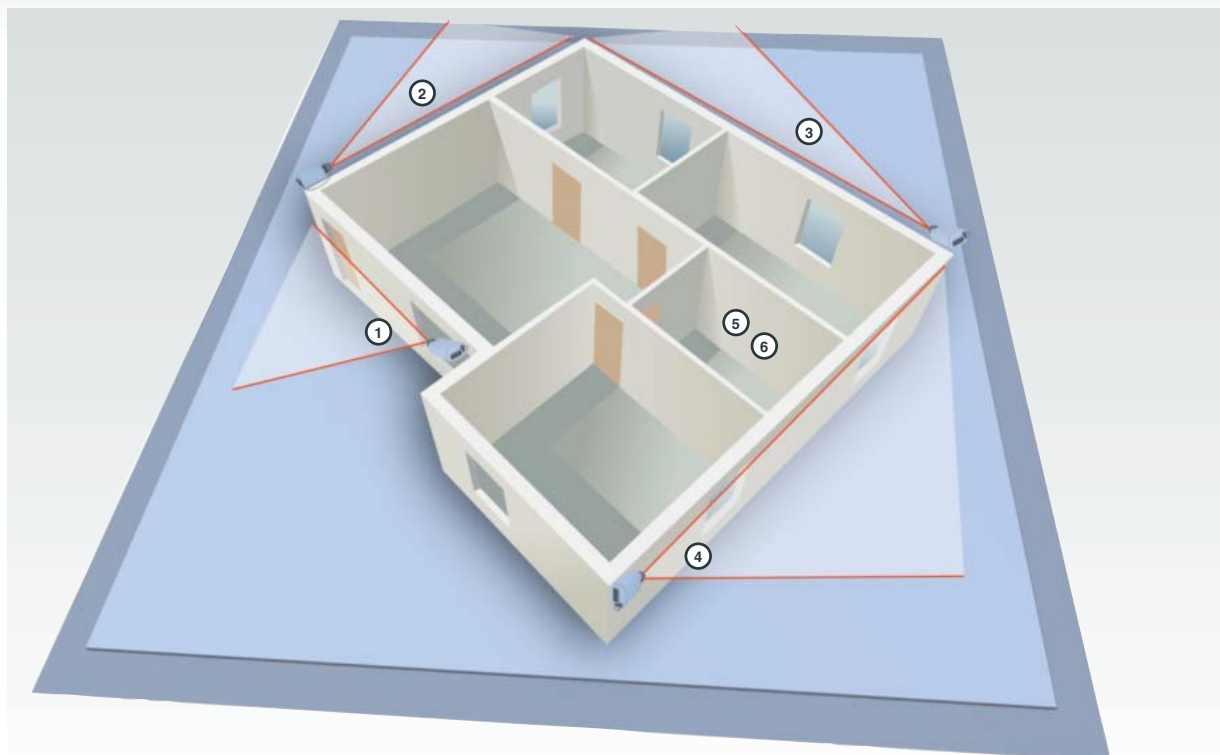

Videosicherheit für ein Einfamilienhaus mit HD-SDI Technologie

In diesem Anwendungsbeispiel wird eine hochwertige Überwachung mit HD-SDI Technologie eines Einfamilienhauses dargestellt. Zum Einsatz kommen professionelle HD-SDI Videoüberwachungskameras mit Full HD Auflösung und ein digitaler Rekorder, der auch eine Übertragung von Live-Bildern und eine Abfrage von aufgezeichneten Bildern über das Netzwerk oder via Apps auf einem Smartphone oder Tablett ermöglicht.

Eingangsbereich

Der Eingangsbereich wird mit der Außenkamera bestens überwacht. Ob mit oder ohne externe Beleuchtung, durch den IR-LED Scheinwerfer wird immer ein gut ausgeleuchtetes Bild zur Verfügung gestellt.

Hausseiten und Garten

Die SANTEC Außenkamera mit IR-LED ist auch für komplett unbeleuchtete Areale bestens ausgestattet. Das infrarote Licht des Scheinwerfers ist für das menschliche Auge nicht sichtbar und wirkt somit nicht störend. Die Kamera ist wettergeschützt und ganzjährig einsetzbar. Das manuelle Zoomobjektiv lässt sich auf jede Blicksituation optimal einstellen.

Kameras (1 - 4)

SANTEC VCHD-2792IR

SANTEC Tag/Nacht Außenkamera

2,8 - 12 mm, IR-LED, IP-66, 12 V DC / 24 V AC

Lichtempfindliche Außenkamera mit hervorragender Gegenlichtkompensation und integriertem IR-Scheinwerfer für Bilder bei Nacht.

Aufzeichnung (5)

SANTEC SanStore-4HDX

SANTEC 4-Kanal HD-SDI Hybrid Digitalrekorder inklusive 2 TB HDD, mit 4-Kanälen

Zur Aufzeichnung kommt hier der 4-Kanal Digitalrekorder SanStore-4HDX zum Einsatz. Er zeichnet sich durch seinen hohen Bedienkomfort, die hohe Zuverlässigkeit und Aufzeichnungsleistung in Echtzeit mit 25 Bildern / Sekunde aus. Die Daten werden H.264 komprimiert und die Speicherung der Full HD Bilder erfolgt auf einer 2 TB Festplatte - eine lange Aufzeichnungsdauer ist somit garantiert. Die eingebaute Netzwerkfunktion des Rekorders lässt eine Abfrage der Bilder aus der Ferne zu. Dabei können Apps für iPhone und Android Smartphones oder ein Webbrowser zum Einsatz kommen. Somit ist mit dieser Lösung eine optimale Überwachung von jedem Ort aus möglich.

Monitor (6)

SANTEC SLM-2150D

Auf dem Full HD 21,5" Monitor lassen sich die Bilder des Rekorders in Full HD Auflösung (1920 x 1080) darstellen.